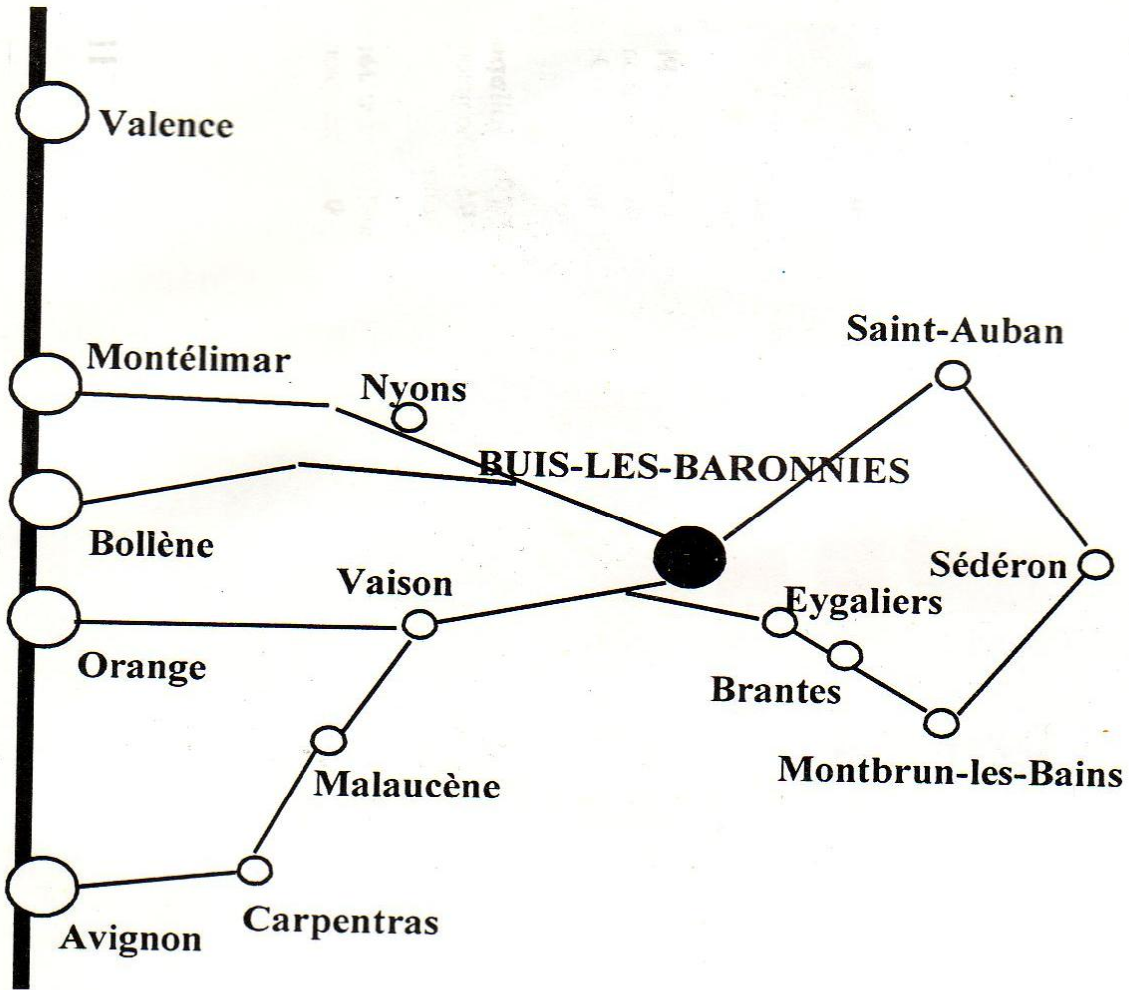

BUIS-LES-BARONNIES PLAN D'ACCÈS

Routes :

Du nord :

A7 sortie Montélimar-Sud

A7 sortie Bollène

Du Sud :

A7/A9 sortie Orange

A7 sortie Avignon-Nord

A51 sortie Sisteron

BLUYE TRAP-CLUB

**Le stand de tir est situé sur la commune d'Eygaliers,
à 5 km de Buis-les-Baronnies.**